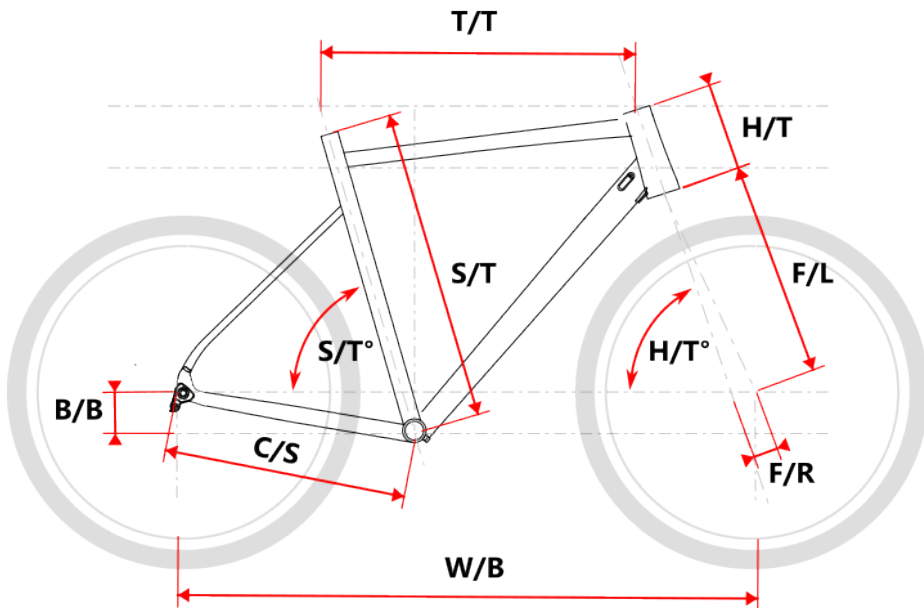

• Bezchybný brzdový účinek díky Shimano SLX BR-M7100

Hydraulické kotoučové brzdy Shimano SLX BR-M7100 s kotouči Shimano SLX SMRT70 (160 mm) poskytují mimořádnou brzdovou sílu a jistotu za všech podmínek - od sucha až po déšť.

• Rychlá a stabilní kola Ryde

Zapletená kola Ryde Rival 26 s náboji Shimano FH-MT410 a pláště Schwalbe Racing Ralph/Ray Performance (57-622) přinášejí skvělou přilnavost a rychlost na jakémkoliv povrchu. Efektivita a stabilita jsou samozřejmostí.

• Ergonomie a komfort s prémiovými doplňky Ritchey

Komponenty Ritchey COMP - představec 4-AXIS, řídítka MTB 31,8/740 mm a sedlovka ZERO 31,6 mm - poskytují vynikající ergonomii a ovládání. Gripy Supacaz Grizips zaručují pevný a pohodlný úchop, zatímco sedlo Selle Italia X3 vás podrží i na dlouhých jízdách. Pedály Zeray FP-975 zajistí dokonalý kontakt s kolem.

MAXBIKE Akka 29" - váš spolehlivý společník pro jakýkoliv terén. Tento model je perfektní volbou pro jezdce, kteří vyžadují kombinaci nejlepších komponentů, precizního zpracování a maximální spolehlivosti. Ať už míříte na náročný trail, nebo rychlou XC trať, MAXBIKE Akka 29" je připraven vás podpořit v každém šlápnutí. Objevte nové možnosti jízdy bez hranic!

Geometrie rámu:

Model	vel. vel."	W/B	S/T	S/T°	H/T	H/T°	C/S	B/B	F/R	F/L	T/T	Brakes
CMF 9900 S	15"	1083	395	72,5°	100	69,5°	435	60	51	506	558	Disc
CMF 9900 M	17"	1109	440	72,5°	105	69,5°	435	60	51	506	610	Disc
CMF 9900 L	19"	1129	483	72,5°	115	69,5°	435	60	51	506	630	Disc

Tabulka velikostí:

cm	150	155	160	165	170	175	180	185	190	195	200	> 200
MTB		S			M							
							L					
											XL	

Upozornění: Tabulka doporučených velikostí rámu pro MTB kola slouží pouze jako orientační pomůcka. Vzhledem k individuálním rozdílům v tělesné stavbě každého jezdce nemusí vždy přesně odpovídat skutečnosti. Nejlepším způsobem, jak si ověřit správnou velikost rámu, je zkušební jízda u autorizovaného prodejce.

Parametry zboží

Model	AKKA
Modelový rok	2025
Průměr kol "	29 "
Určení	Pánské
Model Rámu	Maxbike CMF9900 carbon
Vidlice	RS Recon Silver RL 100mm Crown 29" Boost
Řazení	Shimano SLX SL-M7100
Počet rychlostí	1x12
Přehazovačka	Shimano SLX RDM7100
Kazeta	Shimano SLX CS-M7100 10-51z
Kliky	Shimano SLX M7100 34z
Řetěz	Shimano Deore HG6100
Brzdy	Shimano SLX BR-M7100
Kotouče	Shimano SLX SMRT70 160mm
Zapletená kola	Ryde Rival 26/Shimano FH-MT410
Pláště	Schwalbe 57-622 Racing Ralph/Ray Performance
Hlavové složení	TOKEN OMEGA-A83 tapered integrated
Představec	Ritchey COMP 4-AXIS
Řídítka	Ritchey COMP MTB 31,8/740mm/5mm rise
Gripy	Supacaz Grizips
Sedlo	Selle Italia X3
Pedály	Zeray FP-975
Typ brzd	DISC