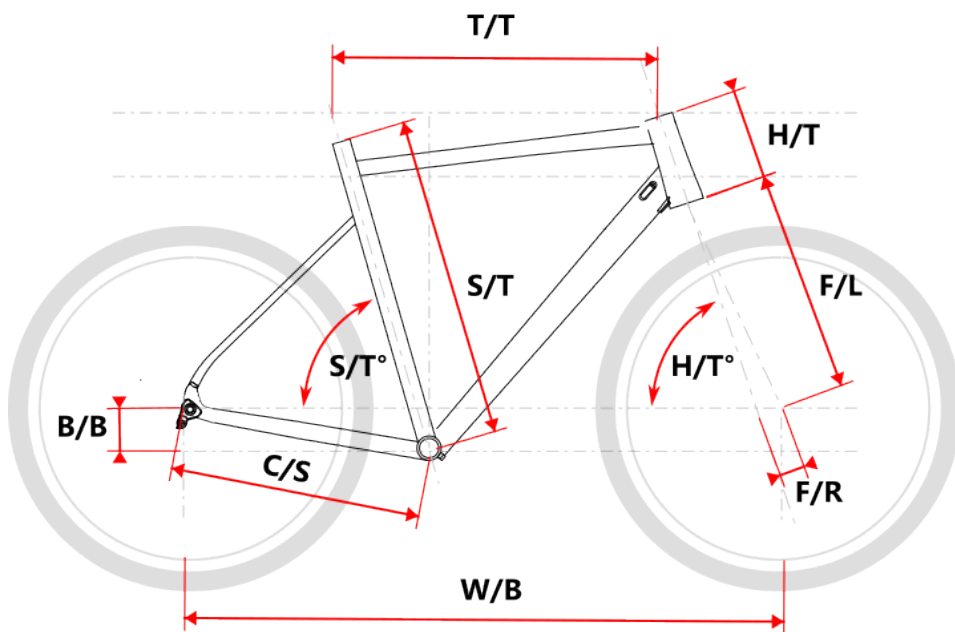

• Kokpit Ritchey - stabilita a kontrola na maximum

Řídítka Ritchey COMP MTB (740 mm / 5 mm rise) a představec Ritchey COMP 4-AXIS přispívají k preciznímu ovládnutí i při dynamické jízdě v náročném terénu. Sedlovka Ritchey COMP ZERO OFFSET (31,6 / 400 mm) poskytuje optimální posed pro agresivní XC styl.

Geometrie rámu:

Model	vel.	vel."	W/B	S/T	S/T°	H/T	H/T°	C/S	B/B	F/R	F/L	T/T	Brakes
M909	S	15"	1106	394	73,5°	100	68°	440	60	45	506	580	Disc
M909	M	17"	1132	432	73,5°	110	68°	440	60	45	506	605	Disc
M909	L	19"	1153	483	73,5°	120	68°	440	60	45	506	625	Disc
M909	XL	21"	1174	533	73,5°	120	68°	440	60	45	506	645	Disc